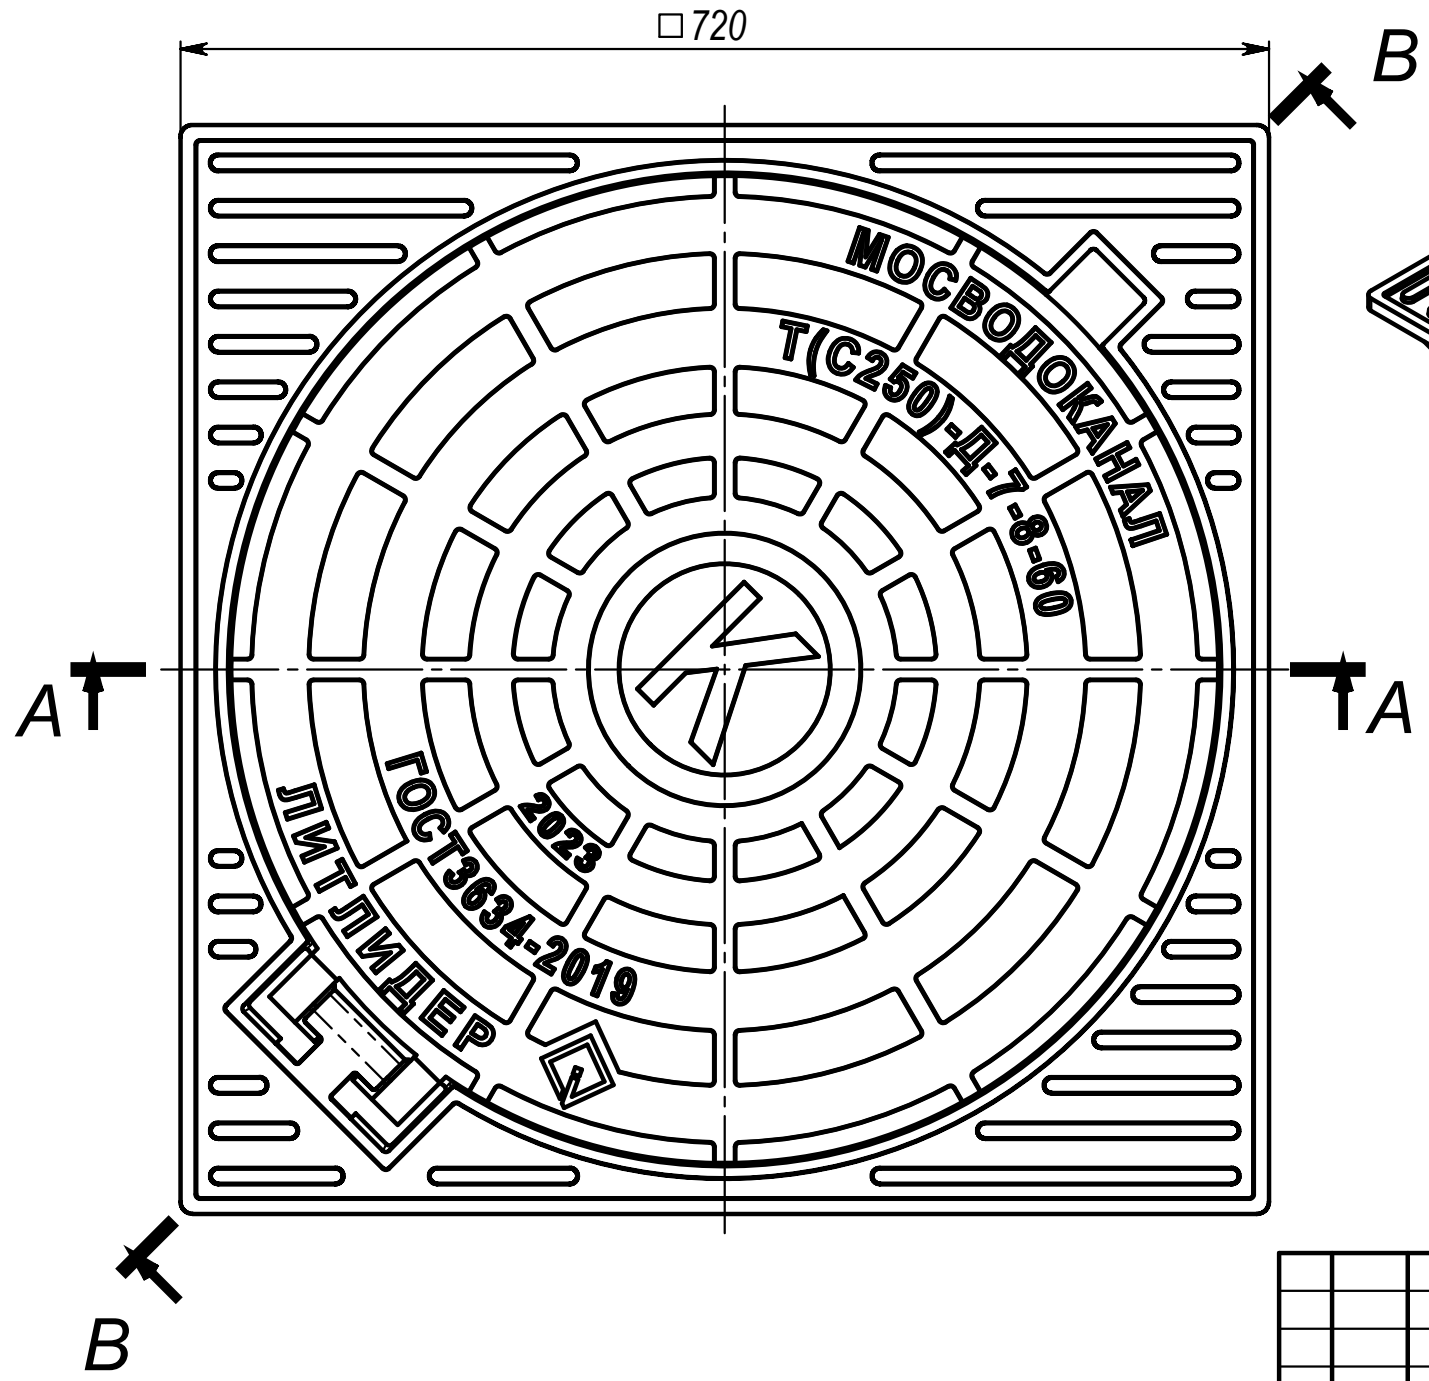

Инв. № подл.	Подп. и дата	Взам. инв. №	Инв. № дубл.	Подп. и дата	Справ. №

B-B

Изм.	Лист	№ докум.	Подп.	Дата
Разраб.				
Пров.				
Т. контр.				
Н. контр.				
Утв.				

Люк ОУЭ-КВ-600			Лит.	Масса	Масштаб
					1:5
			Лист	Листов 1	
			ЛИТЛИДЕР		