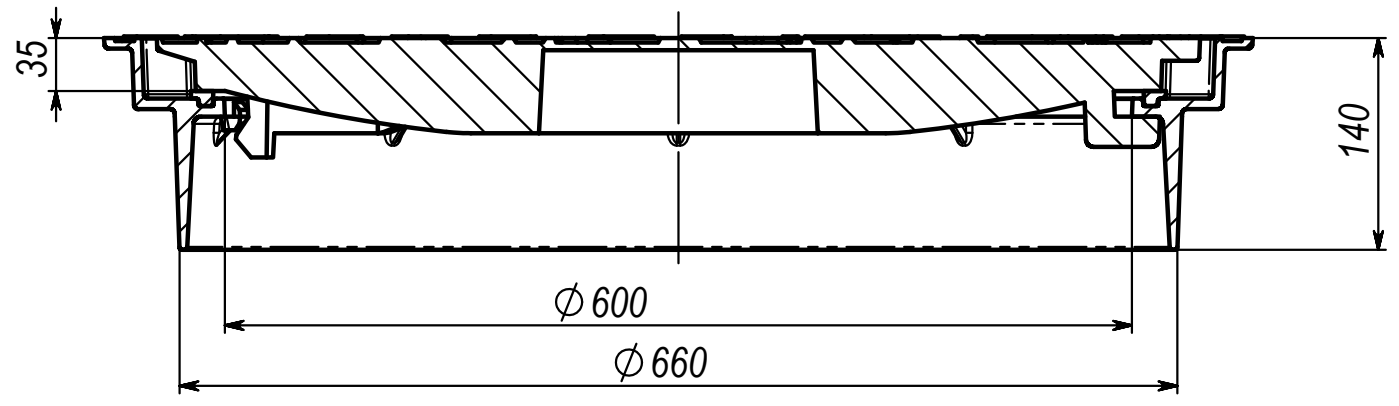

Б

А-А

Б

Изм.	Лист	№ докум.	Подп.	Дата
Разраб.				16.10.24
Пров.				
Т. контр.				
Нач. КБ				
Н. контр.				
Утв.				

Изм.	Лист	№ докум.	Подп.	Дата	<p>Люк плавающий Т(С250)-2-9-60 Н140 Безшарнирный</p>	Лит.	Масса	Масштаб
Разраб.				16.10.24				1:5
Пров.						Лист 1	Листов 1	
Т. контр.						ЛИТЛИДЕР		
Нач. КБ								
Н. контр.								
Утв.								